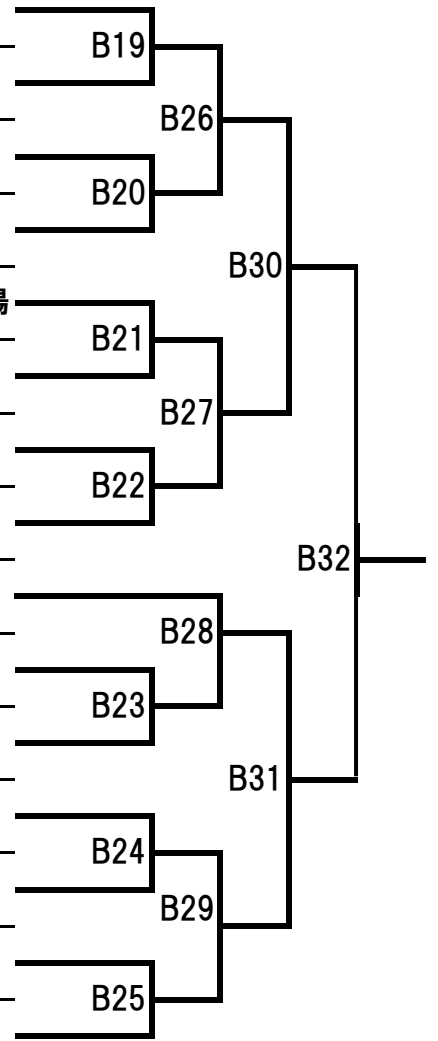

Bコート

小学生2年生 (男女混合)

ゼッケンNo	氏名	ふりがな	道場名
9	丹羽ギミレ優海	にわぎみれ ゆうき	極真静岡 長澤道場
10	入口 虎丸	いりぐち とらまる	極真静岡 山口道場
11	鈴木 麻友	すずき まゆ	極真城西 三和道場
12	富田 美桜	とみた みお	極真静岡 山口道場
13	石井 理久	いしい りく	極真神奈川 加藤道場
14	佐藤 隆之介	さとう りゅうのすけ	極真静岡 山口道場
15	久保 蓮太郎	くぼ れんたろう	極真城西 三和道場
16	坂本 翔葵	さかもと とあ	極真三重 橋本道場
17	櫻田 龍飛	さくらだ りゅうひ	極真静岡 山口道場
18	多山 創梧	たやま そうご	極真城西 三和道場
19	豊田 唯仁	とよだ ゆいと	極真静岡 山口道場
20	大村 聖乃	おおむら せの	極真静岡 長澤道場
21	杉本 春都	すぎもと はると	極真静岡 山口道場
22	本庄 桜仁	ほんじょう はると	極真城西 三和道場
23	高比良 一輝	たかひら かずき	極真東京 佐藤道場

Bコート

小学生3年生男子

ゼッケンNo	氏名	ふりがな	道場名
24	厚川 来	あつかわ ゆき	極真神奈川 井上道場
25	松永 悠希	まつなが はる	極真静岡 長澤道場
26	石黒 大和	いしぐろ やまと	極真東京 天野道場
27	大野 恭汰	おおの きょうた	極真静岡 長澤道場
28	永井 瑞	ながい みず	極真静岡 長澤道場
29	安藤 航詩	あんどう こうし	極真静岡 山口道場
30	上坂 匠	こうさか たくみ	極真静岡 長澤道場
31	山中 康生	やまなか こうせい	極真東京 佐藤道場
32	北川 真太郎	きたがわ しんたろう	極真静岡 長澤道場