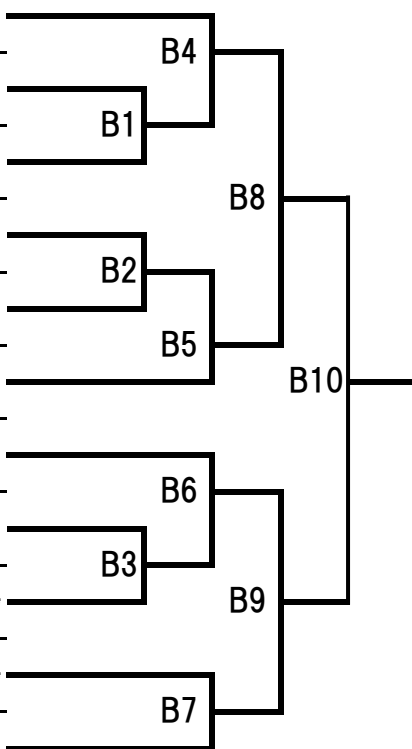

Bコート

小学生3年生女子

ゼッケンNo	氏名	ふりがな	道場名
33	山中 詩月	やまなか しずき	極真静岡 山口道場
34	村山 舞音	むらやま まお	極真静岡 山口道場
35	伊藤 心陽	いとう こはる	極真城西 三和道場
36	大野 ちひろ	おおの ちひろ	極真静岡 山口道場
37	都築 あずみ	つづき あずみ	極真城西 三和道場
38	青島 汐里	あおしま しおり	極真静岡 長澤道場

Bコート

小学生4年生男子

ゼッケンNo	氏名	ふりがな	道場名
39	中尾 謙信	なかお けんしん	極真城西 三和道場
40	杉山 湊人	すぎやま みなと	極真静岡 山口道場
41	水上 宗祐	みずかみ そうすけ	世界闘英館空手道
42	越川 瑛斗	こしかわ えいと	極真東京 天野道場
133	富田 優馬	とみた ゆうま	極真静岡 山口道場
43	吉岡 公斗	よしおか きみと	極真静岡 山口道場
44	宮内 晴世	みやうち はるせ	極真静岡 長澤道場
45	上田 飛竜	うえだ ひりゅう	極真東京 天野道場
46	原田 晋之介	はらだ しんのすけ	極真神奈川 井上道場
47	香川 琉成	かがわ りゅうせい	極真北海道 野中道場
48	米倉 大翔	よねくら ひろと	極真東京 天野道場