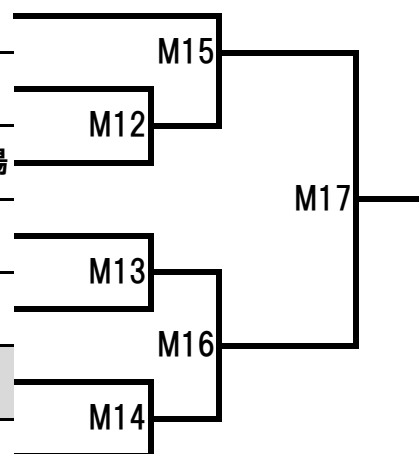

Mコートシニア男子(40~49歳)

ゼッケンNo	氏名	ふりがな	道場名
103	柳本 陽平	やなぎもと ようへい	極真静岡 長澤道場
104	前田 崇	まえだ たかし	極真神奈川 加藤道場
105	稲葉 千亮	いなば ちあき	極真静岡 山口道場
106	下野 勝弘	しもの かつひろ	極真 瀬戸道場
107	高比良 剛	たかひら つよし	極真東京 佐藤道場

Mコートマスター男子(50歳以上)

ゼッケンNo	氏名	ふりがな	道場名
108	竹内 寛	たけうち ひろし	極真 瀬戸道場
109	遠藤 哲也	えんどう てつや	極真静岡 山口道場
110	武蔵 清亮	むさし きよすけ	極真神奈川 加藤道場
111	山田 一晴	やまだ いっせい	極真静岡 山口道場
112	河端 一孝	かわばた かずたか	極真千葉 渡辺道場
113	土屋 雅裕	つちや まさひろ	極真静岡 長澤道場

Mコートマスター女子(50歳以上)

ゼッケンNo	氏名	ふりがな	道場名
114	中村 香織	なかむら かおり	極真静岡 長澤道場
115	山崎 美代子	やまざき みよこ	極真東京 佐藤道場
116	山崎 映巳子	やまざき えみこ	極真東京 広尾道場
117	山田 伸美	やまだ のぶみ	極真静岡 長澤道場
118	増山 恭子	ますやま やすこ	極真東京 広尾道場
119	小林 洋子	こばやし ようこ	極真静岡 長澤道場