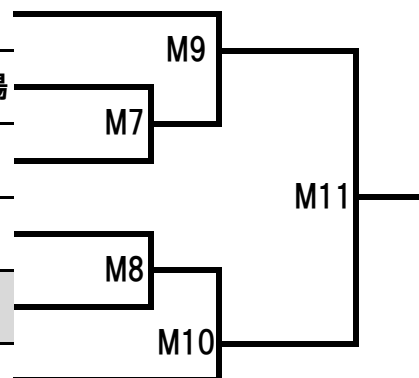

Mコートシニア男子(40~49歳)

ゼッケンNo	氏名	ふりがな	道場名
103	柳本 陽平	やなぎもと ようへい	極真静岡 長澤道場
104	前田 崇	まえだ たかし	極真神奈川 加藤道場
105	稲葉 千亮	いなば ちあき	極真静岡 山口道場
106	下野 勝弘	しもの かつひろ	極真 瀬戸道場
107	高比良 剛	たかひら つよし	極真東京 佐藤道場

Mコートマスター男子(50歳以上)

ゼッケンNo	氏名	ふりがな	道場名
108	竹内 寛	たけうち ひろし	極真 瀬戸道場
109	遠藤 哲也	えんどう てつや	極真静岡 山口道場
110	武蔵 清亮	むさし きよすけ	極真神奈川 加藤道場
111	山田 一晴	やまだ いっせい	極真静岡 山口道場
112	河端 一孝	かわばた かずたか	極真千葉 渡辺道場
113	土屋 雅裕	つちや まさひろ	極真静岡 長澤道場

Mコートマスター女子(50歳以上)

ゼッケンNo	氏名	ふりがな	道場名
114	中村 香織	なかむら かおり	極真静岡 長澤道場
115	山崎 美代子	やまざき みよこ	極真東京 佐藤道場
116	山崎 映巳子	やまざき えみこ	極真東京 広尾道場
117	山田 伸美	やまだ のぶみ	極真静岡 長澤道場
118	増山 恭子	ますやま やすこ	極真東京 広尾道場
119	小林 洋子	こばやし ようこ	極真静岡 長澤道場