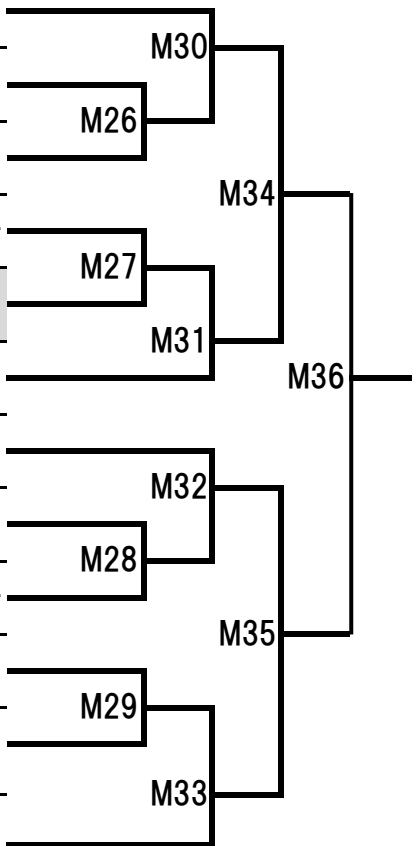

Mコート一般男子(高校生以上)

ゼッケンNo	氏名	ふりがな	道場名
120	中見 海斗	なかみ かいと	極真静岡 長澤道場
121	竹平 智哉	たけひら ともや	極真東京 佐藤道場
122	平井 凌	ひらい りょう	極真静岡 山口道場
123	川村 嵐	かわむら あらし	極真神奈川 井上道場
124	増山 隆太	ますやま りゅうた	極真東京 広尾道場
125	三澤 航大	みさわ こうだい	極真静岡 長澤道場
126	吉田 健人	よしだ けんと	極真東京 佐藤道場
127	滝澤 竣	たきざわ しゅん	極真神奈川 加藤道場
128	鈴木 麗空歩	すずき りくほ	極真静岡 山口道場
129	稲葉 右京	いなば うきょう	極真東京 広尾道場
130	宇津木 耀祐	うつき ようすけ	極真東京 佐藤道場

Mコート一般女子(高校生以上)

ゼッケンNo	氏名	ふりがな	道場名
131	増山 愛理	ますやま あいり	極真東京 広尾道場
132	亀山 茜	かめやま あかね	極真静岡 長澤道場