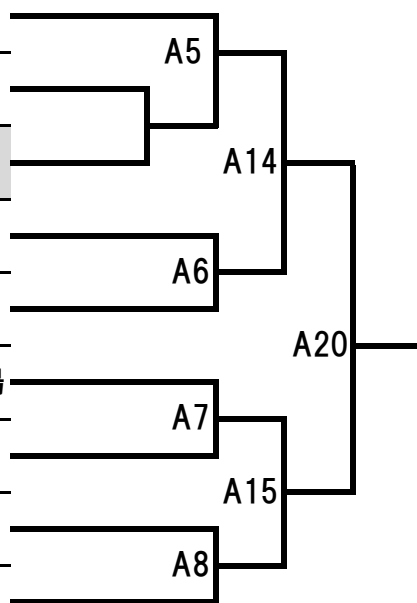

# Aコート

## ★幼年選抜（男女混合）

ゼッケンNo	氏名	ふりがな	道場名
1	吉岡 弘牙	よしおか こうが	極真静岡 山口道場
2	樋口 鈴果	ひぐち りんか	極真東京 川端道場
3	石渡 隼	いしわた はやと	極真神奈川井上道場
4	武川 大希	たけかわ だいき	極真城西 三和道場
5	亀井 巫鳳杜	かめい みこと	極真神奈川 井上道場
6	本庄 大翔	ほんじょう ひろと	極真城西 三和道場
7	山口 壮琉	やまぐち たける	極真東京 川端道場
8	八巻 蓮	やまき れん	極真城西 三和道場