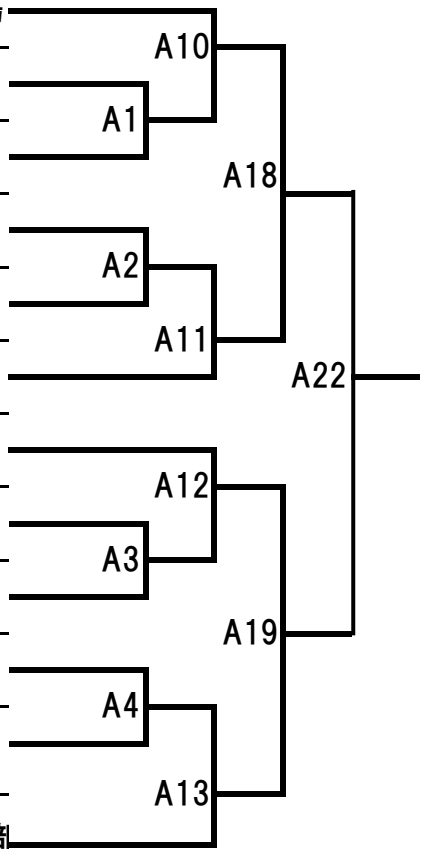

Aコート

★小学2年生男子選抜

ゼッケンNo	氏名	ふりがな	道場名
30	鈴木 瑛太	すずき えいた	誠真会館 東伏見道場
31	吉岡 空月	よしおか くうる	極真静岡 山口道場
32	多山 創梧	たやま そうご	極真城西 三和道場
33	丹羽ギミレ優海	にわぎみれ ゆうき	極真静岡 長澤道場
34	高比良 一輝	たかひら かずき	極真東京 佐藤道場
35	本庄 桜仁	ほんじょう はると	極真城西 三和道場
36	坂本 翔葵	さかもと とあ	極真三重 橋本道場
37	櫻田 龍飛	さくらだ りゅうひ	極真静岡 山口道場
38	久保 蓮太郎	くぼ れんたろう	極真城西 三和道場
39	田村 恵勇	たむら けいと	極真静岡 山口道場
40	鶴田 学己	つるた たかき	極真城西 三和道場
41	大八木 恒正	おおやぎ つねまさ	白蓮会館 湘南鎌倉支部

Bコート

小学3年生男女混合初級(白～橙帯)

ゼッケンNo	氏名	ふりがな	道場名
42	豊原 維月	とよはら いつき	大心館
43	佐藤 惣介	さとう そうすけ	極真静岡 山口道場
44	山中 詩月	やまなか しずき	極真静岡 山口道場
45	村山 舞音	むらやま まお	極真静岡 山口道場
46	岩本 愛良琉	いわもと あいる	極真 瀬戸道場
47	安藤 航詩	あんどう こうし	極真静岡 山口道場
48	高城 杏莉	たかぎ あんり	極真静岡 山口道場
49	佐竹 悠	さたけ ひさし	極真埼玉 木村道場
50	林 蓮	はやし れん	極真東京 天野道場