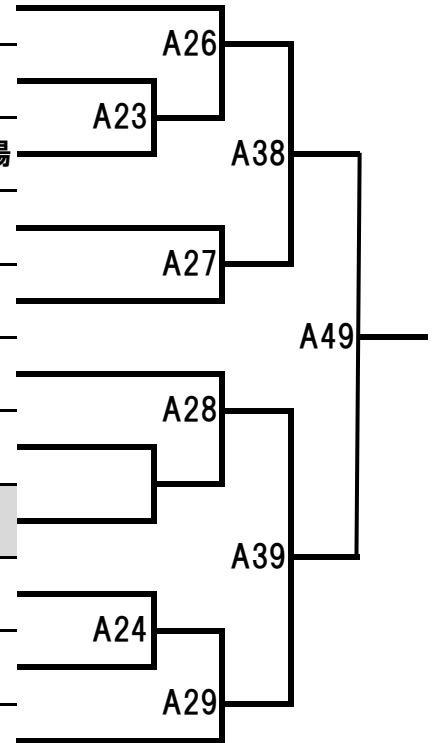

# Aコート

## ★小学3年生 男子選抜-30kg

ゼッケンNo	氏名	ふりがな	道場名
51	田中 秀穂	たなか ひでのり	極真 田畑道場
52	大野 恭汰	おおの きょうた	極真静岡 長澤道場
53	厚川 来	あつかわ ゆき	極真神奈川 井上道場
54	石黒 大和	いしぐろ やまと	極真東京 天野道場
55	原田 潤	はらだ じゅん	極真埼玉 木村道場
56	永井 瑞	ながい みず	極真静岡 長澤道場
57	金杉 栄佑	かなすぎ えいすけ	極真東京 天野道場
58	北川 真太郎	きたがわ しんたろう	極真静岡 長澤道場
59	西山 優人	にしやま ゆうと	極真埼玉 木村道場
60	高倉 晴空	たかくら はると	龍士會