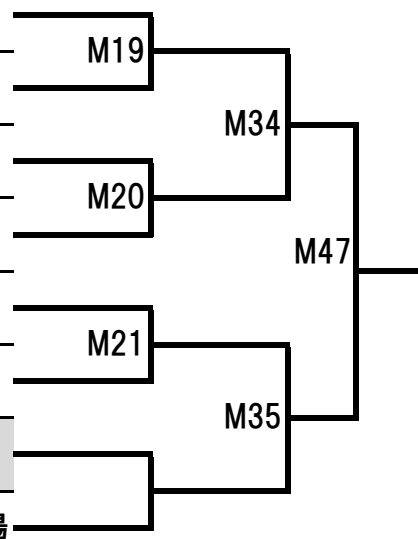

Mコート ★中学2・3年生 男子選抜-55kg

ゼッケンNo	氏名	ふりがな	道場名
170	杉渕 敬人	すぎぶち けいと	極真東京 佐藤道場
171	小林 想真	こばやし そうま	極真静岡 長澤道場
172	長瀬 晴峯	ながせ はるとか	極真東京 天野道場
173	中見 瀬斗	なかみ らいと	極真静岡 長澤道場
174	宮内 陽皇	みやうち ひおう	極真静岡 長澤道場
175	小野 颯太	おの そうた	極真静岡 山口道場
176	川合 瑛人	かわい えいと	極真神奈川 井上道場

Mコート ★中学2・3年生 男子選抜+55kg

ゼッケンNo	氏名	ふりがな	道場名
177	中田 悠介	なかだ ゆうすけ	極真静岡 山口道場
178	臼井 聖翔	うすい きよと	極真城西 三和道場
179	吉岡 龍星	よしおか りゅうせい	極真静岡 山口道場
180	芦野 聡哉	あしの そうや	極真 田畑道場

Mコート ★中学2・3年生 女子選抜

ゼッケンNo	氏名	ふりがな	道場名
181	田川 美優	たがわ みゆ	極真神奈川 井上道場
182	齊藤 凜	さいとう りん	極真会館 五常の会
183	櫻田 翔梨	さくらだ かりん	極真静岡 山口道場