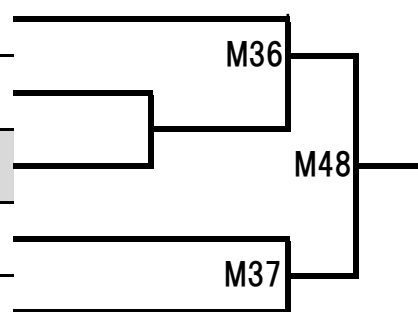

Mコート ★中学2・3年生 男子選抜-55kg

ゼッケンNo	氏名	ふりがな	道場名
170	杉渕 敬人	すぎぶち けいと	極真東京 佐藤道場
171	小林 想真	こばやし そうま	極真静岡 長澤道場
172	長瀬 晴峯	ながせ はるとか	極真東京 天野道場
173	中見 瀬斗	なかみ らいと	極真静岡 長澤道場
174	宮内 陽皇	みやうち ひおう	極真静岡 長澤道場
175	小野 颯太	おの そうた	極真静岡 山口道場
176	川合 瑛人	かわい えいと	極真神奈川 井上道場

Mコート ★中学2・3年生 男子選抜+55kg

ゼッケンNo	氏名	ふりがな	道場名
177	中田 悠介	なかだ ゆうすけ	極真静岡 山口道場
178	臼井 聖翔	うすい きよと	極真城西 三和道場
179	吉岡 龍星	よしおか りゅうせい	極真静岡 山口道場
180	芦野 聡哉	あしの そうや	極真 田畑道場

Mコート ★中学2・3年生 女子選抜

ゼッケンNo	氏名	ふりがな	道場名
181	田川 美優	たがわ みゆ	極真神奈川 井上道場
182	齊藤 凜	さいとう りん	極真会館 五常の会
183	櫻田 翔梨	さくらだ かりん	極真静岡 山口道場