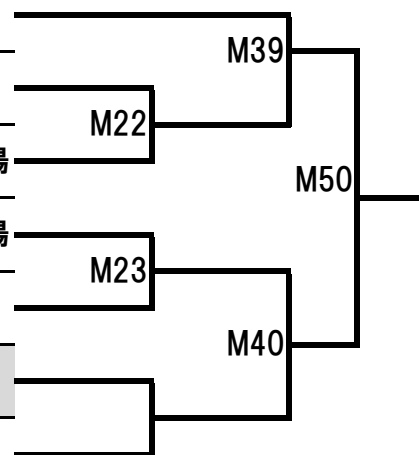

Mコート

★高校生男子選抜-60kg

ゼッケンNo	氏名	ふりがな	道場名
184	三澤 巧弥	みさわ こうや	極真静岡 長澤道場
185	楠木 琉斗	くすき りゅうと	極真三重 橋本道場
186	滝澤 竣	たきざわ しゅん	極真神奈川 加藤道場
187	森田 遼斗	もりた はると	極真神奈川 井上道場
188	中村 陽翔	なかむら はると	極真静岡 長澤道場
189	片山 獅童	かたやま しどう	極真三重 橋本道場

Mコート

★高校生 男子選抜+60kg

ゼッケンNo	氏名	ふりがな	道場名
190	鈴木 温大	すずき はると	極真静岡 山口道場
191	木村 友樹	きむら ともき	極真 瀬戸道場
192	濱田 壘己	はまだ るいき	極真 瀬戸道場
193	鈴木 麗空歩	すずき りくほ	極真静岡 山口道場

Bコート

高校生女子

ゼッケンNo	氏名	ふりがな	道場名
194	森本 愛梨	もりもと あいり	極真神奈川 井上道場
195	鈴木 利寿	すずき りず	極真 瀬戸道場
196	木村 夢奈	きむら ゆめな	極真 瀬戸道場