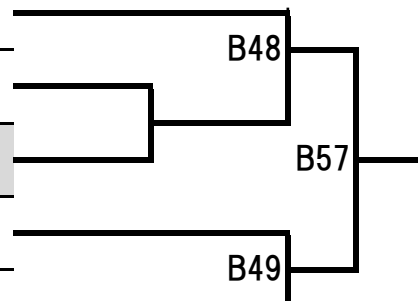

# Bコート

## 一般男子初級(白～黄帯)

ゼッケンNo	氏名	ふりがな	道場名
197	平井 凌	ひらい りょう	極真静岡 山口道場
198	佐野 克樹	さの かつき	極真静岡 山口道場
199	遠藤 哲也	えんどう てつや	極真静岡 山口道場
200	井福 拓	いふく たく	極真 瀬戸道場